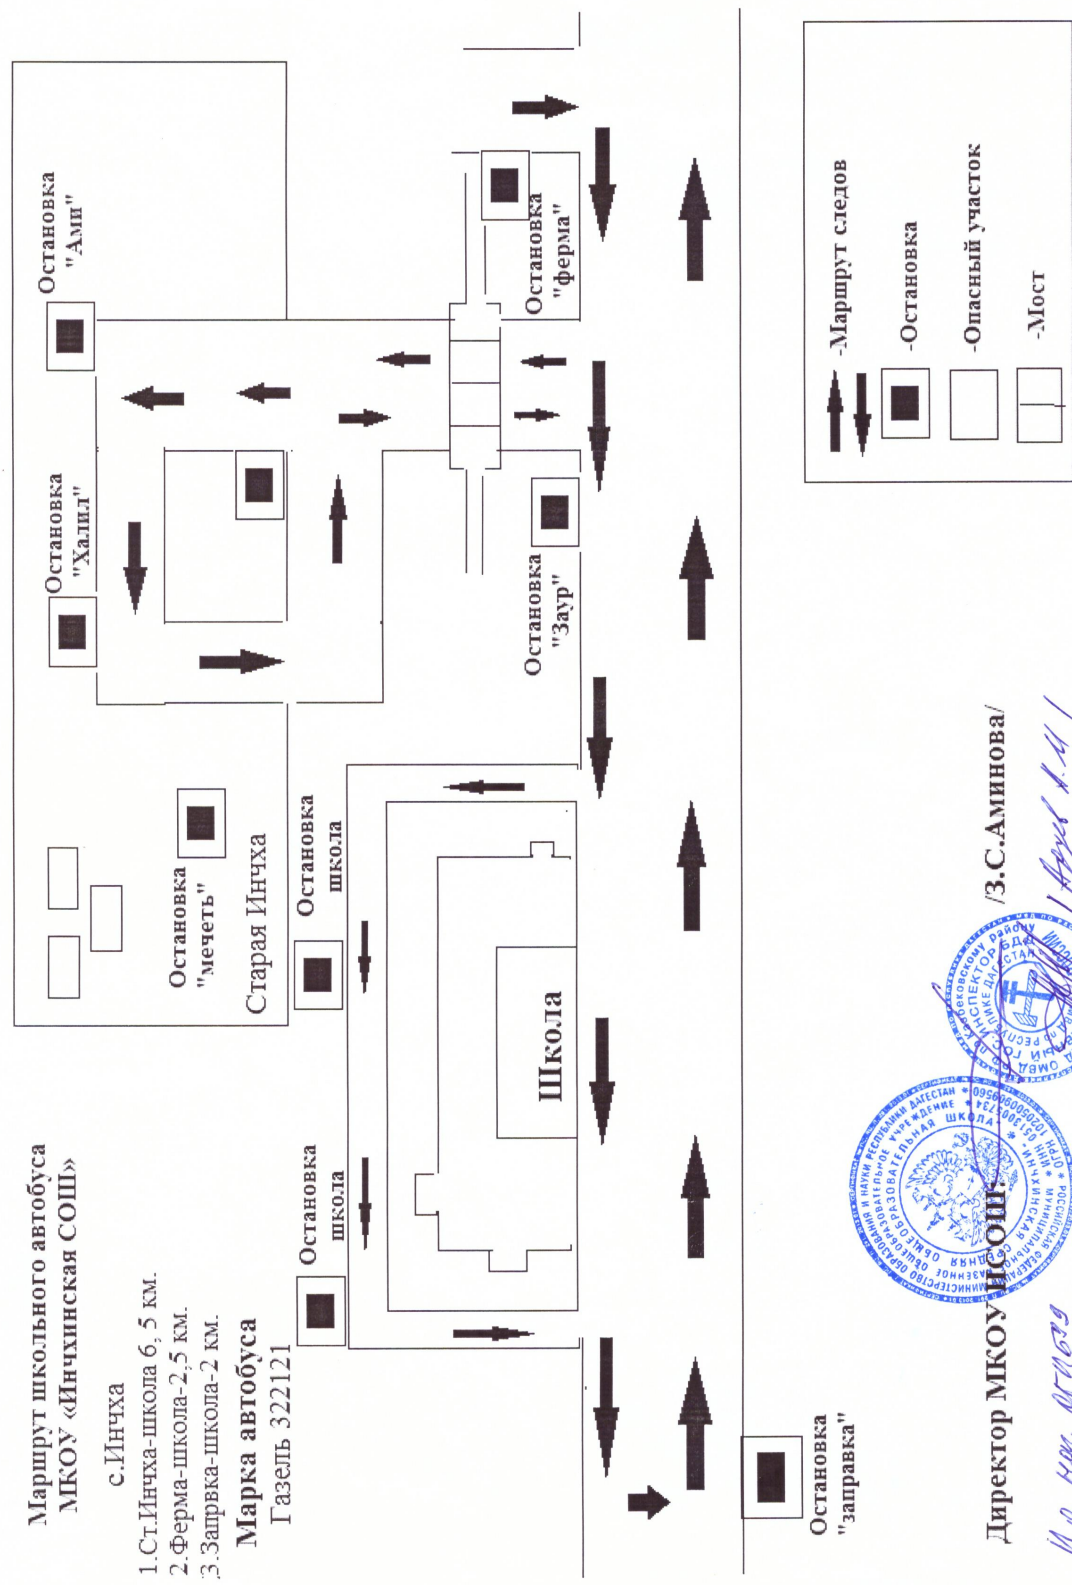

**Маршрут школьного автобуса
МКОУ «Инчхинская СОШ»**

с.Инчха

1. Ст. Инчха-школа 6, 5 км.
2. Ферма-школа-2; 5 км.
3. Заправка-школа-2 км.

Марка автобуса

Газель 322121

Остановка
"заправка"

Директор МКОУ «Инчхинская СОШ» / З. С. АМИНОВА /

И.О. Кан. 07.06.19

	-Маршрут следов
	-Остановка
	-Опасный участок
	-Мост